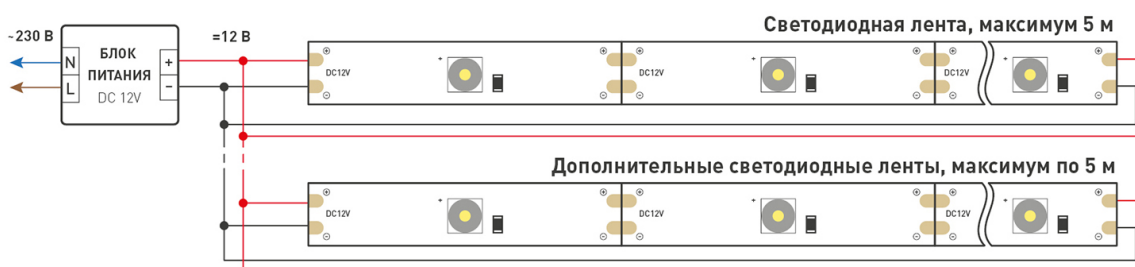

КСС (КРИВАЯ СИЛЫ СВЕТА)

120°

РЕКОМЕНДАЦИИ ПО ПОДКЛЮЧЕНИЮ И УСТАНОВКЕ

Максимальная длина подключения ленты – 5 м (1 катушка).

Схема 1. Подключение нескольких светодиодных лент с одной стороны.

Схема 2. Подключение нескольких светодиодных лент с двух сторон.

Рекомендуется использовать для обеспечения равномерного свечения ленты по всей длине.

КАК СГИБАТЬ ЛЕНТУ

Правильный изгиб ленты. Минимальный радиус изгиба указан в инструкции к ленте.

Внимание!

Ленту нельзя изгибать в горизонтальной плоскости, перекручивать, растягивать, изламывать или сгибать под прямым углом. Не допускается подвешивать к ленте любые предметы или грузы.