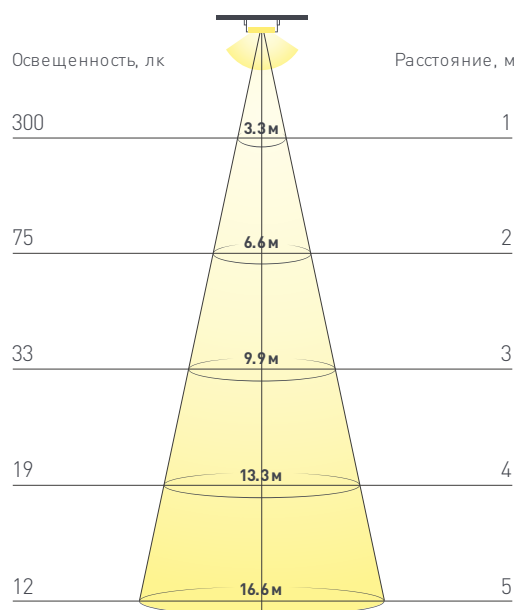

КОНСТРУКТИВНЫЙ ЧЕРТЕЖ

Не допускается резать ленту в необозначенном месте.

Ленту можно резать только в обозначенных местах по линии между контактными площадками для пайки.

ФОТОМЕТРИЯ

ДИАГРАММА ОСВЕЩЕННОСТИ