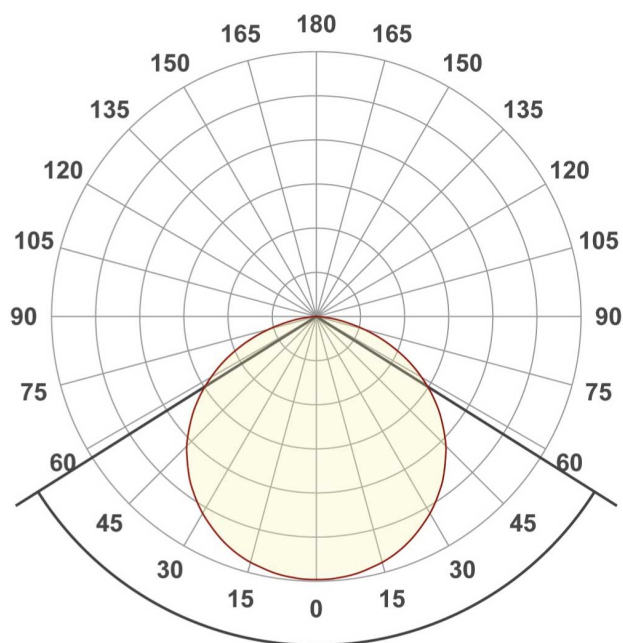

КСС (КРИВАЯ СИЛЫ СВЕТА)

120°

РЕКОМЕНДАЦИИ ПО ПОДКЛЮЧЕНИЮ И УСТАНОВКЕ

Максимальная длина подключения ленты – 5 м (1 катушка).

Схема 1. Подключение нескольких светодиодных лент с одной стороны.

Схема 2. Подключение нескольких светодиодных лент с двух сторон.