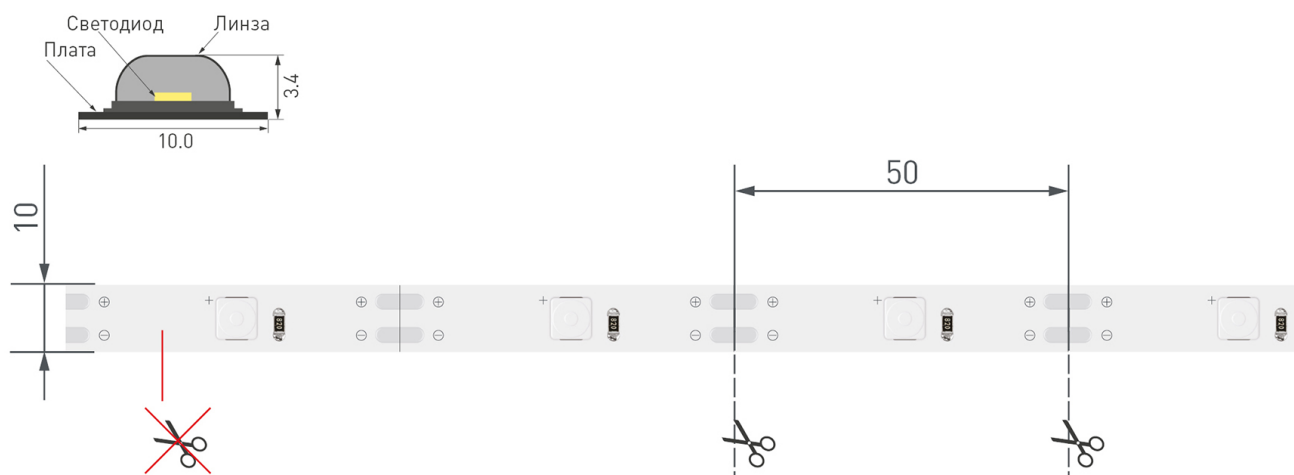

КОНСТРУКТИВНЫЙ ЧЕРТЕЖ