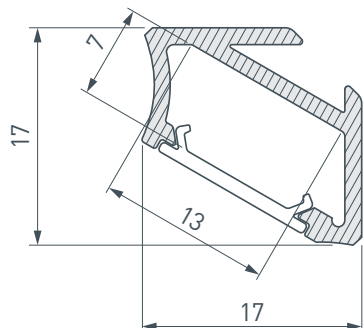

Электронная документация

АЛЮМИНИЕВЫЙ ПРОФИЛЬ

ALM-V60-2000 ANOD

ОПИСАНИЕ

- Профиль для угловых светильников.
- Профиль имеет асимметричное сечение, угол наклона источника света зависит от стороны установки профиля: 30° или 60°.
- Дополнительные аксессуары, заглушки и экраны.
- Хороший теплоотвод. Простая установка.
- Стандартная длина — 2 м. По заказу — 1 м.

ЧЕРТЕЖ

РУКОВОДСТВО ПО МОНТАЖУ ПРОФИЛЯ

На двусторонний скотч

Необходимые компоненты

- 1** / Установите светодиодную ленту ④ в профиль ①, затем установите экран ② и заглушки ③.

- 2** / При монтаже на двустороннюю клейкую ленту приклейте ее на основание профиля ①.