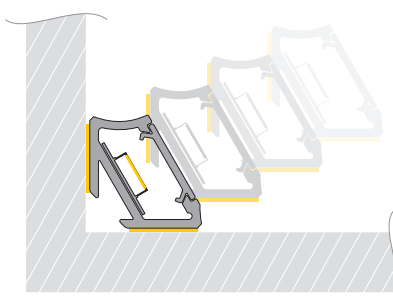

Электронная документация

АЛЮМИНИЕВЫЙ ПРОФИЛЬ

ALM-V60-2000 ANOD

ОПИСАНИЕ

- Профиль для угловых светильников.
- Профиль имеет асимметричное сечение, угол наклона источника света зависит от стороны установки профиля: 30° или 60°.
- Дополнительные аксессуары, заглушки и экраны.
- Хороший теплоотвод. Простая установка.
- Стандартная длина — 2 м. По заказу — 1 м.

ЧЕРТЕЖ

РУКОВОДСТВО ПО МОНТАЖУ ПРОФИЛЯ

На двусторонний скотч

Необходимые компоненты

- 1** / Установите светодиодную ленту ④ в профиль ①, затем установите экран ② и заглушки ③.

- 2** / При монтаже на двустороннюю клейкую ленту приклейте ее на основание профиля ①.

- 3** / Выберите необходимый угол наклона источника света и установите профиль.

Монтаж профиля под углом 60°

Монтаж профиля под углом 30°

- 4** / Выведите кабель от блока питания для светодиодной ленты. Соедините кабели питания светодиодной ленты.

РУКОВОДСТВО ПО МОНТАЖУ ПРОФИЛЯ

С помощью пластикового монтажного крепления

Необходимые компоненты

- 1** / Установите светодиодную ленту ④ в профиль ①, затем установите экран ② и заглушки ③.

- 2** / Установите крепеж ⑤.