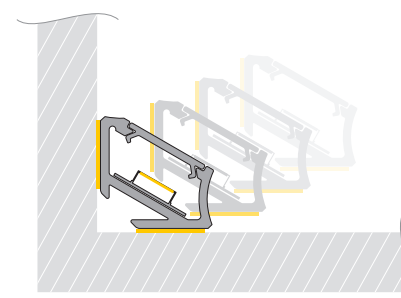

Электронная документация

АЛЮМИНИЕВЫЙ ПРОФИЛЬ

ALM-V60-2000 ANOD

ОПИСАНИЕ

- Профиль для угловых светильников.
- Профиль имеет асимметричное сечение, угол наклона источника света зависит от стороны установки профиля: 30° или 60°.
- Дополнительные аксессуары, заглушки и экраны.
- Хороший теплоотвод. Простая установка.
- Стандартная длина — 2 м. По заказу — 1 м.

ЧЕРТЕЖ

РУКОВОДСТВО ПО МОНТАЖУ ПРОФИЛЯ

На двусторонний скотч

Необходимые компоненты

- 1** / Установите светодиодную ленту ④ в профиль ①, затем установите экран ② и заглушки ③.

- 2** / При монтаже на двустороннюю клейкую ленту приклейте ее на основание профиля ①.

- 3** / Выберите необходимый угол наклона источника света и установите профиль.

Монтаж профиля под углом 60°

Монтаж профиля под углом 30°

- 4** / Выведите кабель от блока питания для светодиодной ленты. Соедините кабели питания светодиодной ленты.

РУКОВОДСТВО ПО МОНТАЖУ ПРОФИЛЯ

С помощью пластикового монтажного крепления

Необходимые компоненты

- 1** / Установите светодиодную ленту ④ в профиль ①, затем установите экран ② и заглушки ③.

- 2** / Установите крепеж ⑤.