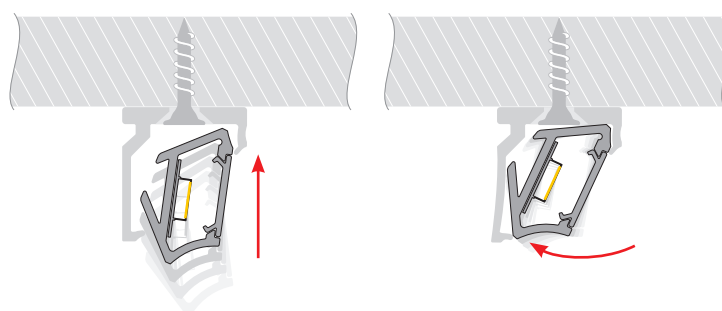

1. **3** / Установите профиль.