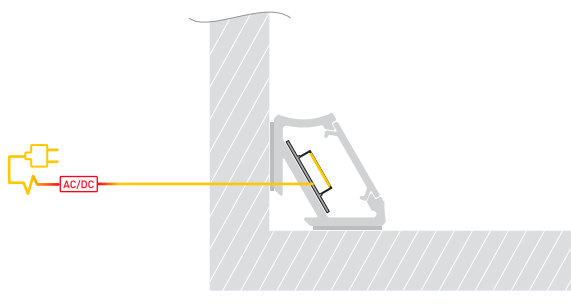

Электронная документация

АЛЮМИНИЕВЫЙ ПРОФИЛЬ

ALM-V60-2000 ANOD

ОПИСАНИЕ

- Профиль для угловых светильников.
- Профиль имеет асимметричное сечение, угол наклона источника света зависит от стороны установки профиля: 30° или 60°.
- Дополнительные аксессуары, заглушки и экраны.
- Хороший теплоотвод. Простая установка.
- Стандартная длина — 2 м. По заказу — 1 м.

ЧЕРТЕЖ

РУКОВОДСТВО ПО МОНТАЖУ ПРОФИЛЯ

На двусторонний скотч

Необходимые компоненты

- 1** / Установите светодиодную ленту ④ в профиль ①, затем установите экран ② и заглушки ③.

- 2** / При монтаже на двустороннюю клейкую ленту приклейте ее на основание профиля ①.

- 3** / Выберите необходимый угол наклона источника света и установите профиль.

Монтаж профиля под углом 60°

Монтаж профиля под углом 30°

- 4** / Выведите кабель от блока питания для светодиодной ленты. Соедините кабели питания светодиодной ленты.

РУКОВОДСТВО ПО МОНТАЖУ ПРОФИЛЯ

С помощью пластикового монтажного крепления

Необходимые компоненты

- 1** / Установите светодиодную ленту ④ в профиль ①, затем установите экран ② и заглушки ③.

- 2** / Установите крепеж ⑤.