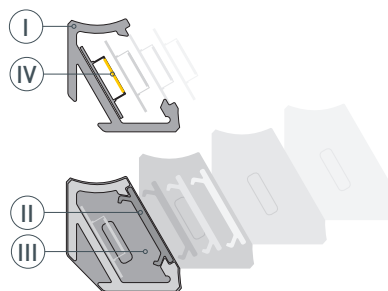

ЧЕРТЕЖ

РУКОВОДСТВО ПО МОНТАЖУ ПРОФИЛЯ

На двусторонний скотч

Необходимые компоненты

- 1** / Установите светодиодную ленту ④ в профиль ①, затем установите экран ② и заглушки ③.

- 2** / При монтаже на двустороннюю клейкую ленту приклейте ее на основание профиля ①.

- 3** / Выберите необходимый угол наклона источника света и установите профиль.

Монтаж профиля под углом 60°

Монтаж профиля под углом 30°

- 4** / Выведите кабель от блока питания для светодиодной ленты. Соедините кабели питания светодиодной ленты.

РУКОВОДСТВО ПО МОНТАЖУ ПРОФИЛЯ

С помощью пластикового монтажного крепления

Необходимые компоненты

- 1** / Установите светодиодную ленту ④ в профиль ①, затем установите экран ② и заглушки ③.

- 2** / Установите крепеж ⑤.