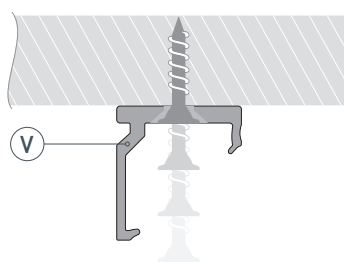

Электронная документация

АЛЮМИНИЕВЫЙ ПРОФИЛЬ

ALM-V60-2000 ANOD

ОПИСАНИЕ

- Профиль для угловых светильников.
- Профиль имеет асимметричное сечение, угол наклона источника света зависит от стороны установки профиля: 30° или 60°.
- Дополнительные аксессуары, заглушки и экраны.
- Хороший теплоотвод. Простая установка.
- Стандартная длина — 2 м. По заказу — 1 м.

ЧЕРТЕЖ

РУКОВОДСТВО ПО МОНТАЖУ ПРОФИЛЯ

На двусторонний скотч

Необходимые компоненты

- 1** / Установите светодиодную ленту ④ в профиль ①, затем установите экран ② и заглушки ③.

- 2** / При монтаже на двустороннюю клейкую ленту приклейте ее на основание профиля ①.

- 3** / Выберите необходимый угол наклона источника света и установите профиль.

Монтаж профиля под углом 60°

Монтаж профиля под углом 30°

- 4** / Выведите кабель от блока питания для светодиодной ленты. Соедините кабели питания светодиодной ленты.

РУКОВОДСТВО ПО МОНТАЖУ ПРОФИЛЯ

С помощью пластикового монтажного крепления

Необходимые компоненты

- 1** / Установите светодиодную ленту ④ в профиль ①, затем установите экран ② и заглушки ③.

- 2** / Установите крепеж ⑤.