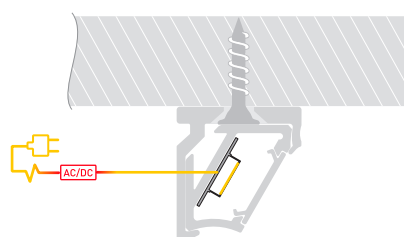

ЧЕРТЕЖ

РУКОВОДСТВО ПО МОНТАЖУ ПРОФИЛЯ

На двусторонний скотч

Необходимые компоненты

- 1** / Установите светодиодную ленту ④ в профиль ①, затем установите экран ② и заглушки ③.

- 2** / При монтаже на двустороннюю клейкую ленту приклейте ее на основание профиля ①.

- 3** / Выберите необходимый угол наклона источника света и установите профиль.

Монтаж профиля под углом 60°

Монтаж профиля под углом 30°

- 4** / Выведите кабель от блока питания для светодиодной ленты. Соедините кабели питания светодиодной ленты.

РУКОВОДСТВО ПО МОНТАЖУ ПРОФИЛЯ

С помощью пластикового монтажного крепления

Необходимые компоненты

- 1** / Установите светодиодную ленту ④ в профиль ①, затем установите экран ② и заглушки ③.

- 2** / Установите крепеж ⑤.

- 3** / Установите профиль.

- 4** / Выведите кабель от блока питания для светодиодной ленты. Соедините кабели питания светодиодной ленты.

СОПУТСТВУЮЩИЕ ТОВАРЫ И АКСЕССУАРЫ

Приобретаются отдельно

Экран

026747
ALM-W13-2000 CLEAR прозрачный