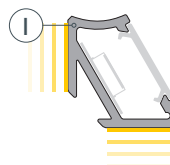

ЧЕРТЕЖ

РУКОВОДСТВО ПО МОНТАЖУ ПРОФИЛЯ

На двусторонний скотч

Необходимые компоненты

- 1** / Установите светодиодную ленту ④ в профиль ①, затем установите экран ② и заглушки ③.

- 2** / При монтаже на двустороннюю клейкую ленту приклейте ее на основание профиля ①.

- 3** / Выберите необходимый угол наклона источника света и установите профиль.

Монтаж профиля под углом 60°

Монтаж профиля под углом 30°

- 4** / Выведите кабель от блока питания для светодиодной ленты. Соедините кабели питания светодиодной ленты.

РУКОВОДСТВО ПО МОНТАЖУ ПРОФИЛЯ

С помощью пластикового монтажного крепления

Необходимые компоненты

- 1** / Установите светодиодную ленту ④ в профиль ①, затем установите экран ② и заглушки ③.

- 2** / Установите крепеж ⑤.