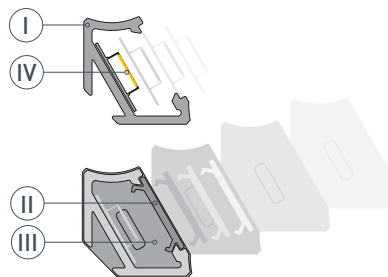

ЧЕРТЕЖ

РУКОВОДСТВО ПО МОНТАЖУ ПРОФИЛЯ

На двусторонний скотч

Необходимые компоненты

- 1** / Установите светодиодную ленту ④ в профиль ①, затем установите экран ② и заглушки ③.

- 2** / При монтаже на двустороннюю клейкую ленту приклейте ее на основание профиля ①.

- 3** / Выберите необходимый угол наклона источника света и установите профиль.

Монтаж профиля под углом 60°

Монтаж профиля под углом 30°

- 4** / Выведите кабель от блока питания для светодиодной ленты. Соедините кабели питания светодиодной ленты.

РУКОВОДСТВО ПО МОНТАЖУ ПРОФИЛЯ

С помощью пластикового монтажного крепления

Необходимые компоненты

- 1** / Установите светодиодную ленту ④ в профиль ①, затем установите экран ② и заглушки ③.

- 2** / Установите крепеж ⑤.